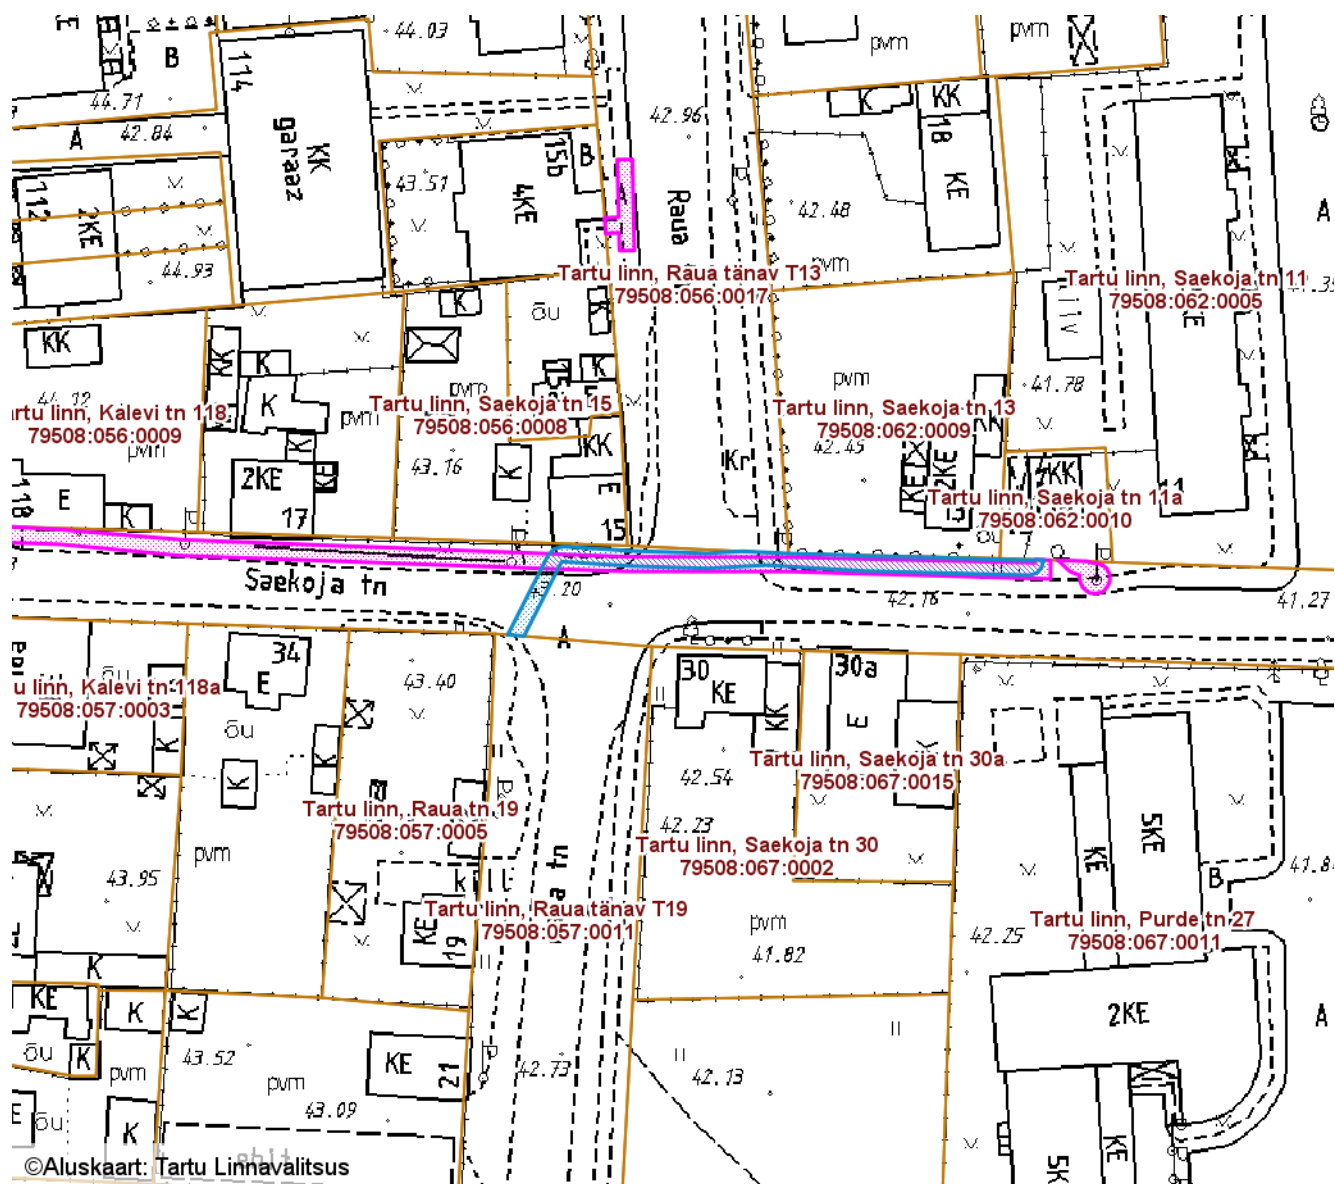

**ISIKLIKU KASUTUSÕIGUSEGA KOORMATAVA
ALA SKEEM**
Tartu linn, Saekoja tänav T5 (79508:066:0009)
M 1 : 1000

— Isikliku kasutusõigusega seatav
maa-ala 150 m²
(0,4 kV maakaabelliin)

— Olemasolevad piirangud ja
isiklikud kasutusõigused

Koostas: **Jelena Lindmäe**

Nr	X	Y	Nr	X	Y
1	6472437.52	660091.17	17	6472445.94	660138.43
2	6472447.96	660096.47	18	6472446.72	660125.35
3	6472448.86	660097.25	19	6472446.29	660117.53
4	6472449.17	660098.51	20	6472446.59	660107.64
5	6472448.59	660107.74	21	6472447.18	660098.30
6	6472448.29	660117.51	22	6472437.35	660093.32
7	6472448.55	660122.23			
8	6472448.25	660128.33			
9	6472448.07	660136.21			
10	6472447.94	660138.52			
11	6472447.39	660159.99			
12	6472447.50	660160.02			
13	6472447.43	660162.08			
14	6472446.47	660161.80			
15	6472445.77	660161.27			
16	6472445.38	660160.32			